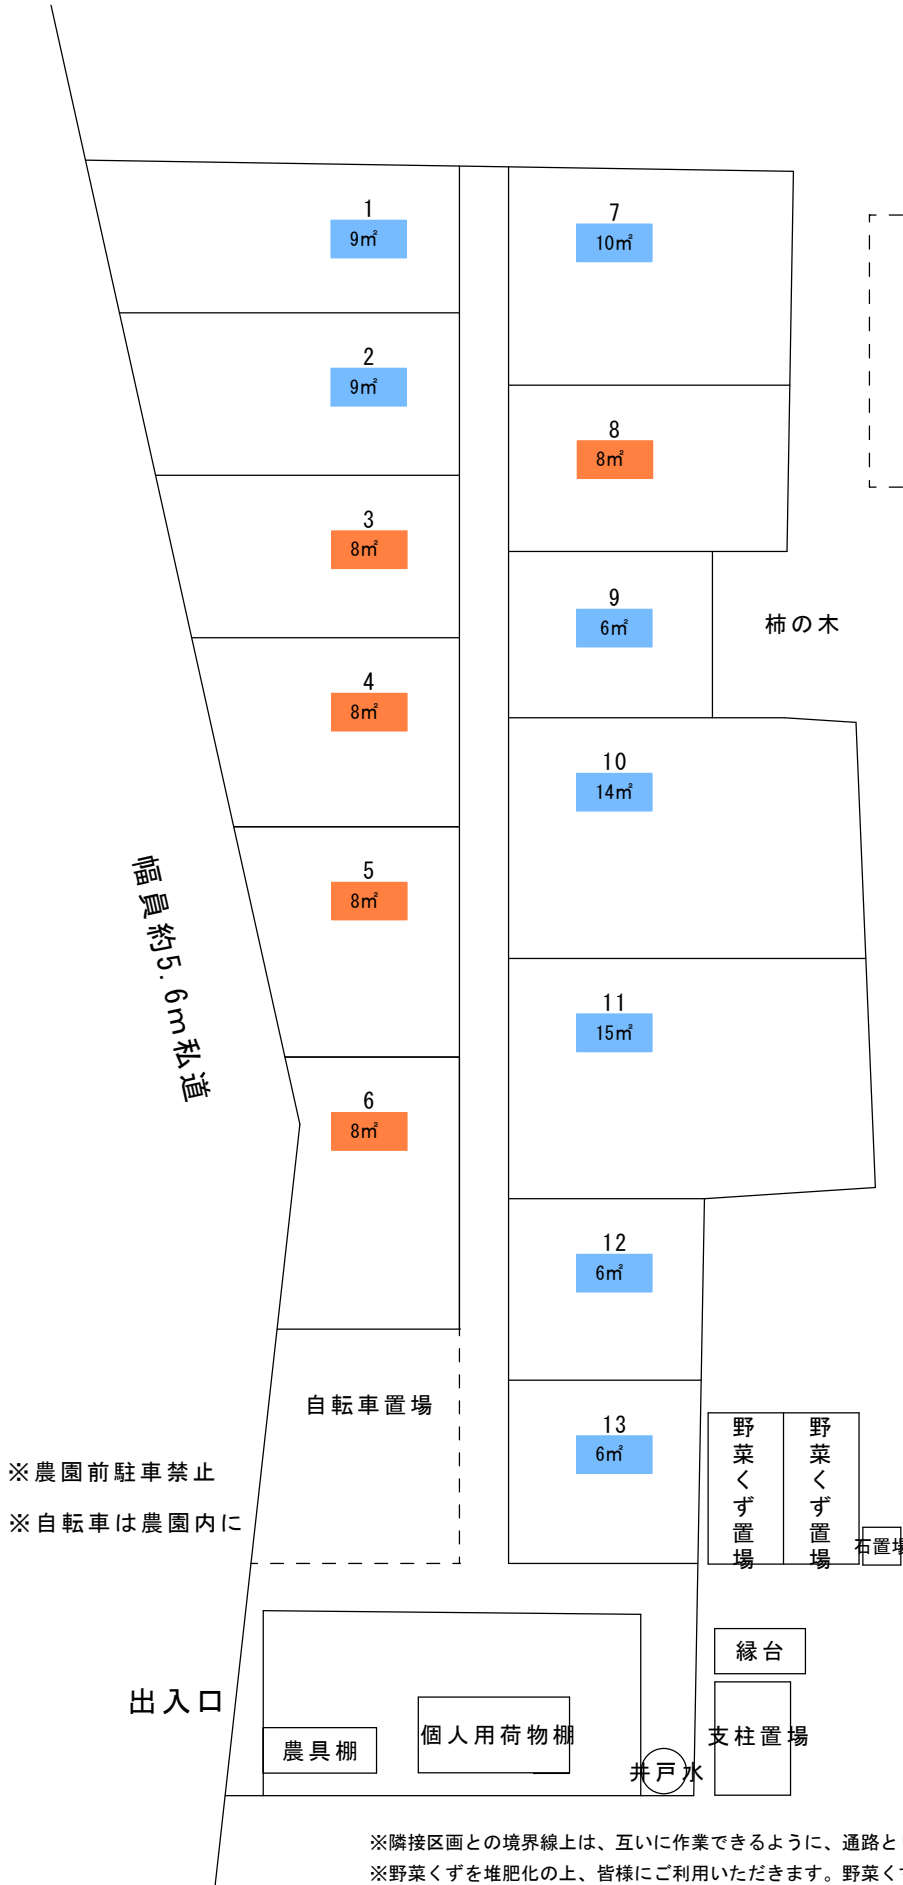

堺新堀町農園

(令和 3年 3月 26日時点)

堺市北区新堀町1丁39番4

(縮尺 1:100)

お問い合わせは…
(株) シード・タウンマネジメント
tel 06-6920-8670
メール; seedtm@aurora.ocn.ne.jp
HP; www.seednoen.com

賃料 (消費税別)
8㎡ 月1,600円
0㎡ 月200円 × 0㎡
※水道料金; 1㎡当り月5円
※入会金・更新料等、0円

※農園前駐車禁止
※自転車は農園内に

→
※こちらより向こう側 (東側) は農園外です。
無断で立ち入らないでください。

※隣接区画との境界線上は、互いに作業できるように、通路として確保してください。
※野菜くずを堆肥化の上、皆様にご利用いただきます。野菜くず捨場には一般ゴミを捨てないでください。
※農園内は全面禁煙です。 ※駐車場はありません。周辺への路上駐車はご遠慮ください。
※自転車は道路に置かず、農園内の自転車置場に駐輪してください。