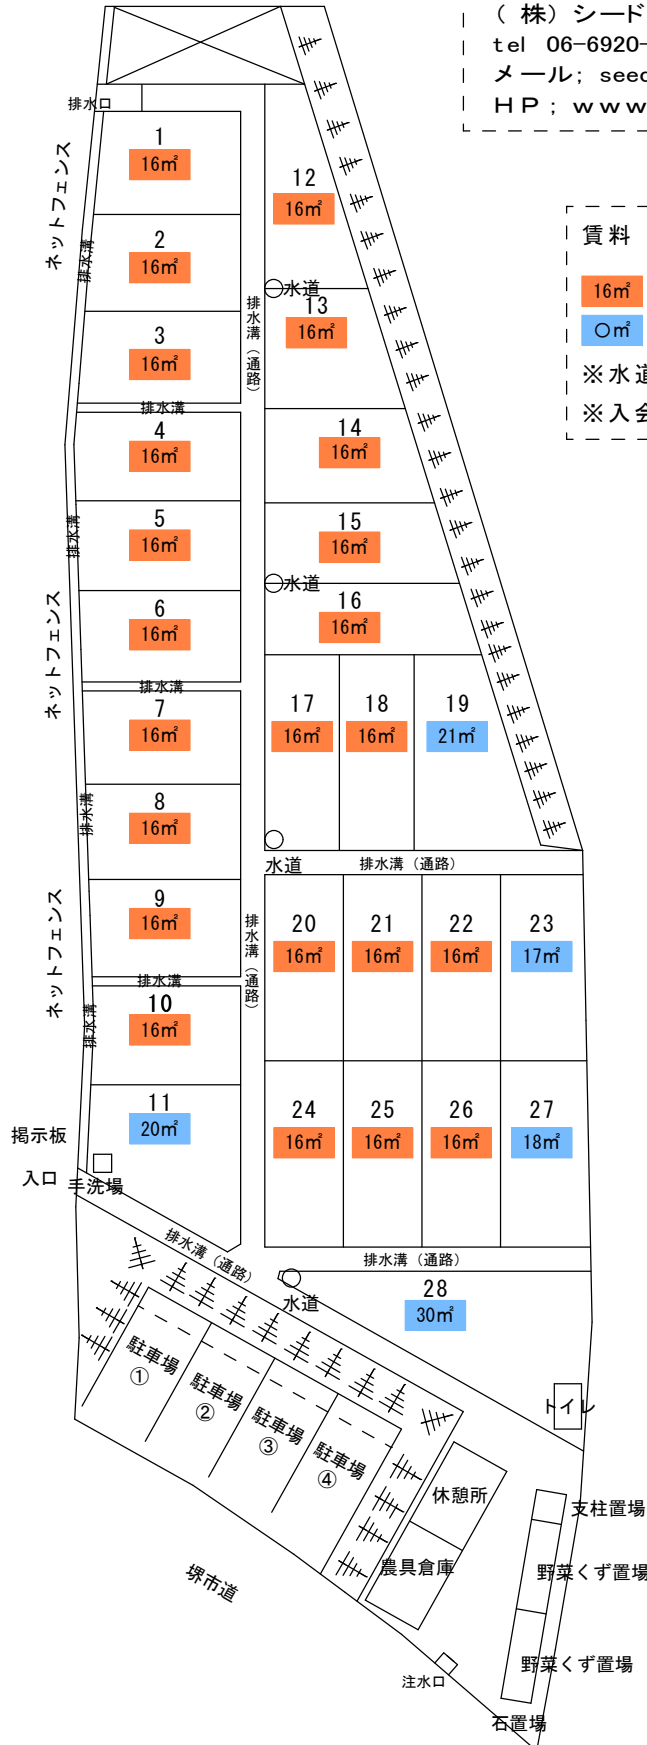

堺石原町農園

堺市東区石原町2丁55番3の東隣

縮尺=1:250

お問い合わせは…
 (株)シード・タウンマネジメント
 tel 06-6920-8670
 メール; seedtm@aurora.ocn.ne.jp
 HP; www.seednoen.com

賃料 (消費税不要)

16㎡ 月2,400円

○㎡ 月150円×○㎡

※水道料金; 1㎡当り月5円

※入会金・更新料等、0円

～ 「堺石原町農園」位置図 ～

- ◆ 所在…堺市東区石原町2丁55番3の東隣
- ◆ 最寄駅…南海高野線「初芝駅」の北東方、約1.8km
- ◆ 付近の目標物
 - ・「つり具のブンブン堺店」から南へ約550m
 - ・「堺市立南八下中学校」から北へ約450m

※お問合せは、(株)シード・タウンマネジメントへお気軽にどうぞ。

TEL 06-6920-8670 メール seedtm@aurora.ocn.ne.jp ホームページ www.seednoen.com