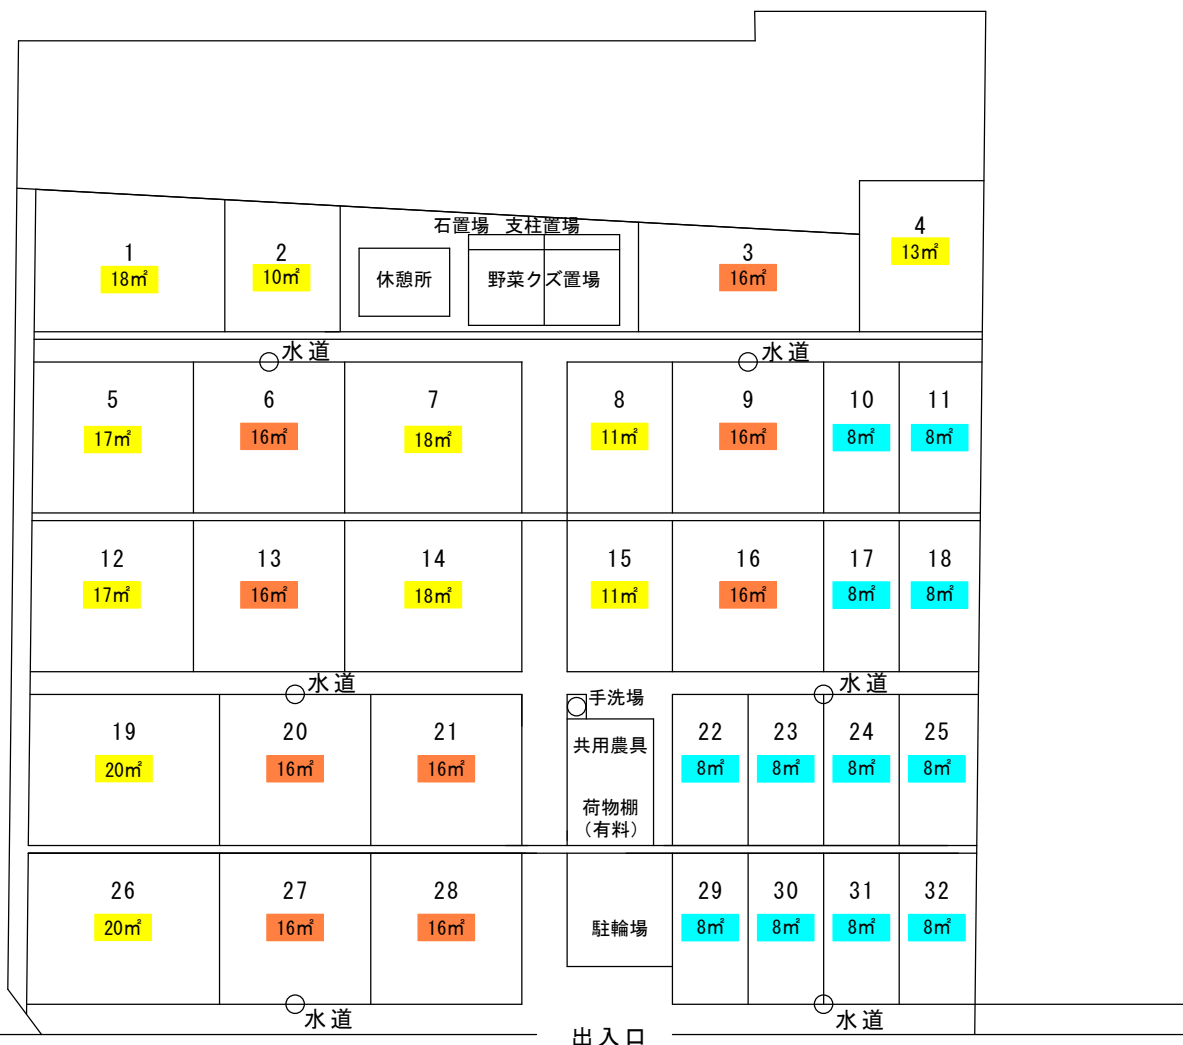

# 堺向陵西町農園

(堺市堺区向陵西町2丁5番28号の東隣)

※区画番号は、境界杭の内側に記載しています。

縮尺=1:200

賃料 (消費税不要)

8㎡ 月1,600円

16㎡ 月3,200円

〇㎡ 月200円×〇㎡

※水道料金: 1㎡当り月5円

※入会金・更新料等の一時金は0円

お問い合わせは…

(株) シード・タウンマネジメント

tel 06-6920-8670

メール: seedtm@aurora.ocn.ne.jp

HP: www.seednoen.com

幅員約8m 堺市道

～ 「堺向陵西町農園」位置図 ～

- ◆所在…堺市堺区向陵西町2丁5-28の東隣
- ◆最寄駅…南海・JR「三国ヶ丘」駅の北西方約700m(徒歩約9分)
- ◆付近の目標物…スーパー『サンプラザ三国ヶ丘向陵西店』から東へ約70m(同店第二駐車場の対面にあります)

※お問合せは、(株)シード・タウンマネジメントへお気軽にどうぞ。

TEL 06-6920-8670

メール seedtm@aurora.ocn.ne.jp