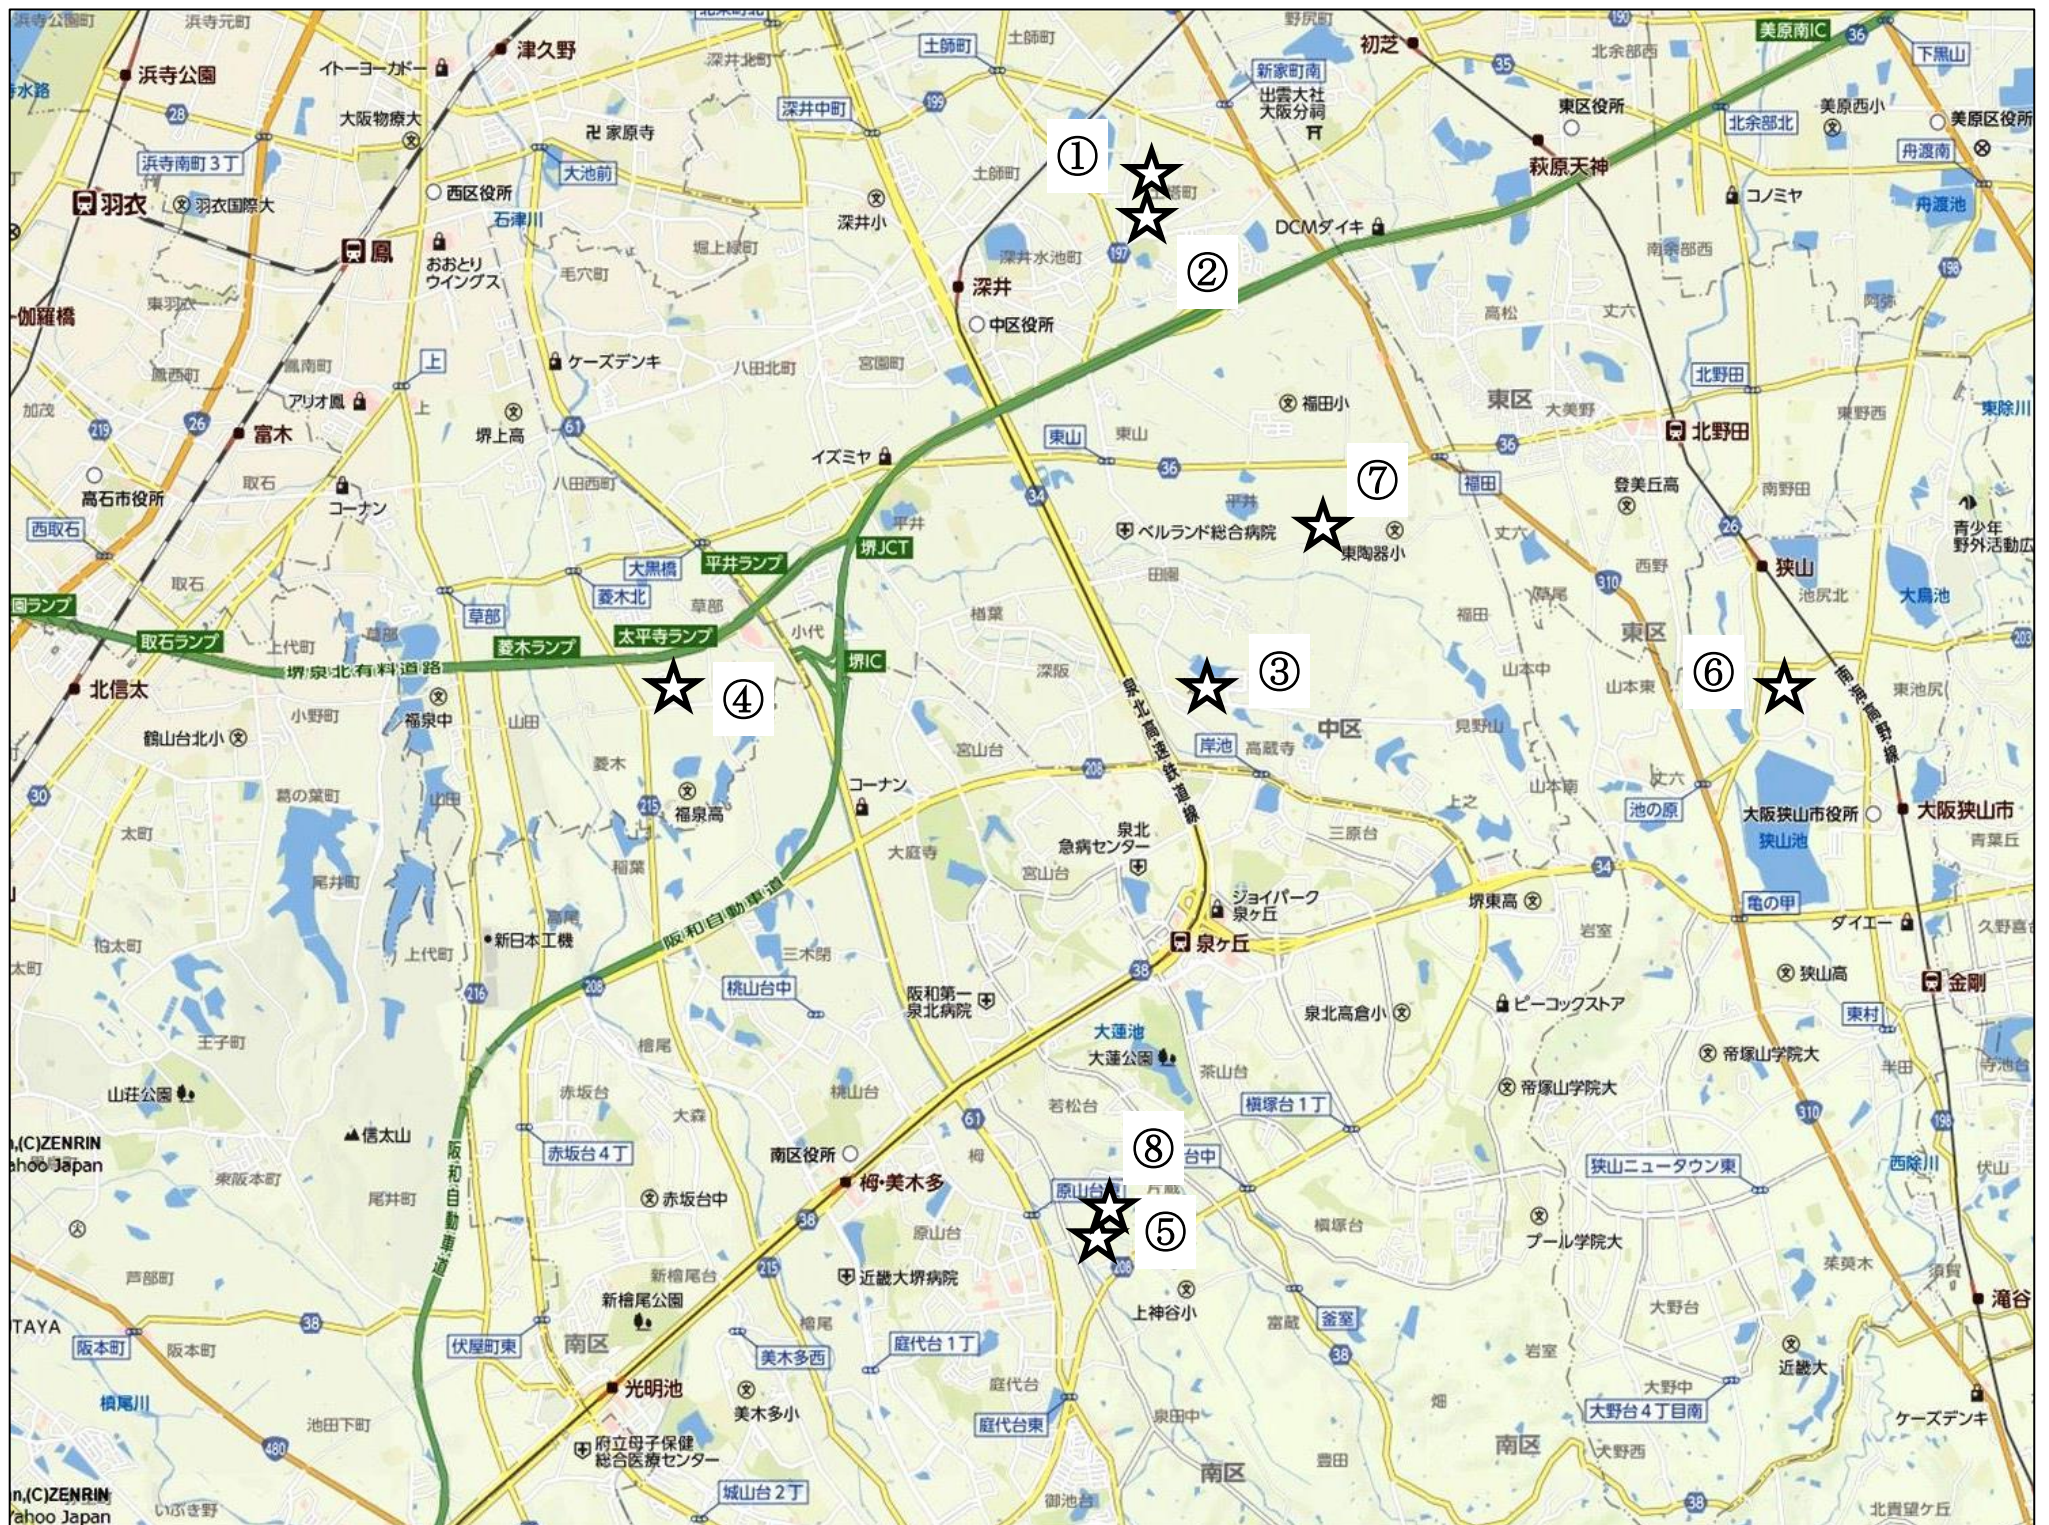

～貸し農園マップ～

いつからでもご利用開始 OK です！
 お好きな農園・区画をご連絡ください。

(2017年12月時点) ※空き区画…○有り、△残りわずか、×なし(キャンセル待ち)

No	農園名称	住所	空き区画
①	堺土塔町北貸し農園 (第一、第二)	堺市中区土塔町※ナビ 3154(第一),3227(第二)	○
②	堺土塔町農園	堺市中区土塔町※ナビ 3262	×
③	堺田園貸し農園	堺市中区田園※ナビ 595	△
④	堺太平寺貸し農園	堺市西区太平寺※ナビ 249-1	○
⑤	堺片蔵貸し農園	堺市南区片蔵※ナビ 902-2	×
⑥	狭山池尻中農園	大阪狭山市池尻中 3 丁目※ナビ 1-10	×
⑦	堺陶器北貸し農園	堺市中区陶器北※ナビ 2516	×
⑧	堺片蔵(第二)貸し農園	堺市南区片蔵※ナビ 902-2	オープン 予定