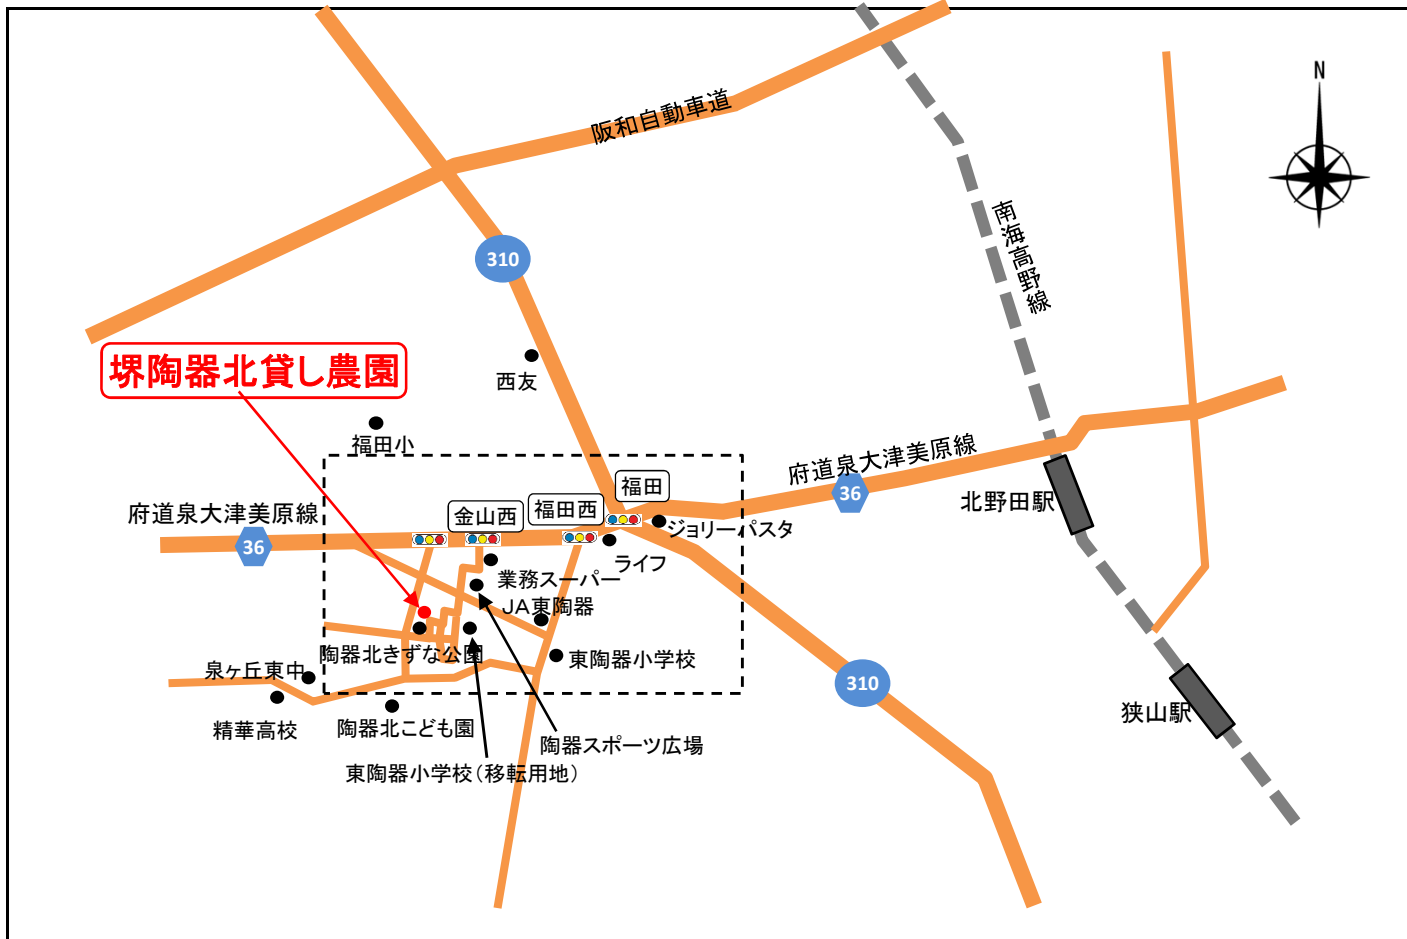

～ 「堺陶器北貸し農園」位置図 ～

- ◆ 所在…大阪府堺市中区陶器北※ナビ2516番
- ◆ 最寄駅…南海高野線「北野田」駅の南西方約2.4km
- ◆ バス最寄…南海バス「金山」停留所の南方約500m
- ◆ 付近の目標物
  - 国道310号「福田」交差点の南西約900m
  - 陶器スポーツ広場の南西約180m
  - 堺市立東陶器小学校（移転予定地）の西約120m
  - 陶器北きずな公園の北約50m

# 堺陶器北貸し農園（区画配置図）

賃料（消費税不要）

- 20㎡ 月3,000円（4m × 5m）
- 10㎡ 月1,500円（2m × 5m）
- 5㎡ 月750円
- 1㎡ 1㎡当り月150円

※水道料金：1㎡当り月1円

※入会金・更新料等の一時金は一切不要

お問い合わせは…  
 (株) シード・タウンマネジメント  
 tel 06-6920-8670