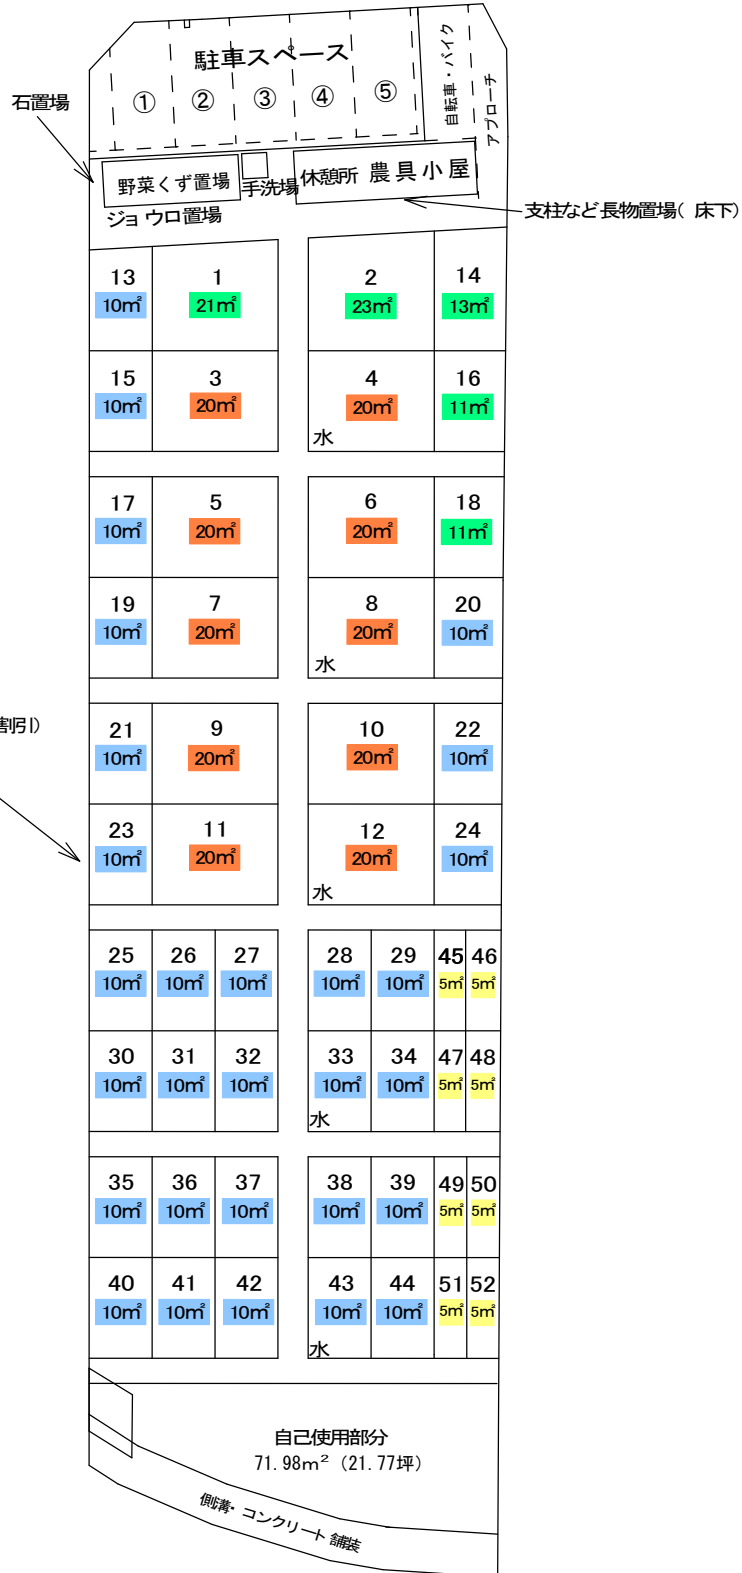

狭山池尻中農園；配置図

(平成28年6月25日時点)

～ 大阪狭山市池尻中3丁目 ※ナビ入力1-10

- 20㎡ 月3,000円 (5m × 4m)
- 10㎡ 月1,500円 (2.5m × 4m)
- 5㎡ 月750円 (1.25m × 4m)
- 1㎡当り月150円

お問い合わせは…
 (株) シード・タウンマネジメント
 tel 06-6920-8670

(税別)

※水道料金；1㎡当り月1円

※入会金・更新料等の一時金は一切不要

幅員5.3m市道

幅員4.9m市道

※No. 23；壁から漏水あり(2害あり)

幅員4.9m私道