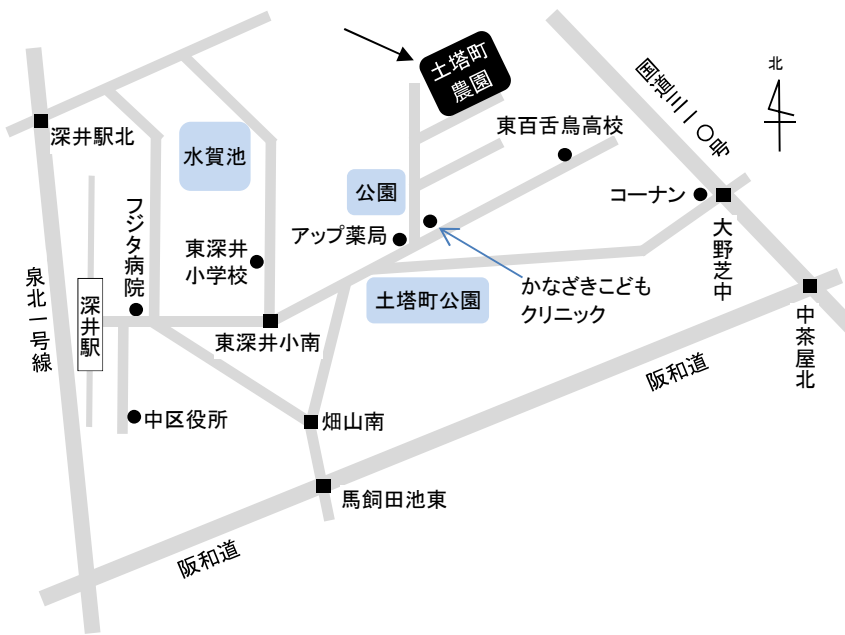

～ 「土塔町農園」案内図 ～

◆所在…大阪府堺市中区土塔町※ナビ入力3262

◆付近の目標物からのアクセス

「かなざきこどもクリニック」(堺市中区土塔町3327)角を北へ80m→2つ目の交差点を東へ20m

◆お車での所要時間

- ・泉北高速鉄道「深井」駅から北東方へ約6分
- ・地下鉄御堂筋線「なかもず」駅から南西方へ約12分
- ・南海高野線「堺東」駅から南東方へ約19分

※お問合せは、(株)シード・タウンマネジメント(tel06-6920-8670)へお気軽にどうぞ。

土塔町農園:配置図

お問合せは(株)シード・タウンマネジメントまで
 tel 06-6920-8670
 メール seedtm@aurora.ocn.ne.jp
 ホームページ www.seednoen.com

お車でお越しの際は、ここに
 乗り上げて駐車してください。

区画面積	大きさの目安	形状など	色表示	利用料
5㎡	1.5坪 (量3枚分)	三角形	黄色	月600円 (年7,200円)
10㎡	3坪 (量6枚分)	整形地(2.5m×4m)ほか	オレンジ	月1,500円 (年18,000円)
20㎡	6坪 (量12枚分)	整形地(4m×5m)ほか	水色	月3,000円 (年36,000円)